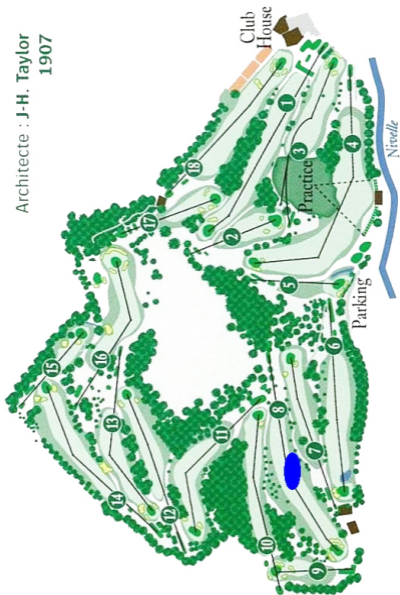

Carnet de parcours

Golf de la Nivelle

Tous droits réservés © Golf de la Nivelle
Usage privé. Exploitation commerciale interdite.

Bienvenue au Golf de la Nivelle, un golf fondé en 1907 qui offre un parcours technique et majestueux avec des points de vue uniques sur l'Océan, la Nivelle et la Rhune.

Zure jokoak, zalantzarik gabe, zure oroitzapenetan grabatuta geratuko da.

Bienvenido al Golf de la Nivelle, un campo de golf fundado en 1907 que ofrece un recorrido técnico y majestuoso con vistas únicas al océano, al Nivelle y a la Rhune.

Tu juego, sin duda, quedará grabado en tus recuerdos.

Welcome to the Golf de la Nivelle, a golf course founded in 1907 that offers a technical and majestic course with unique views of the Ocean, the Nivelle and the Rhune.

Your game, without a doubt, will remain etched in your memories.

Plan du parcours

Architecte : J-H. Taylor
1907

Tous droits réservés © Golf de la Nivelle
Usage privé. Exploitation commerciale interdite.

Carte des scores